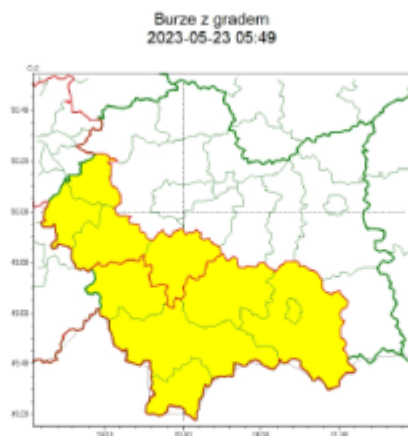

## Ostrzeżenia

ostrzeżenie meteorologiczne 1 stopnia o burzach z gradem. Dla powiatu oświęcimskiego obowiązuje do godz. 15:00 dnia 23.05.2023 do godz. 21:00 dnia 23.05.2023 r. 2023-05-23

**POWIATOWE CENTRUM**

OŚWIĘCIM dn. 23 maja 2023r

**ZARZĄDZANIA KRYZYSOWEGO**

**W OŚWIĘCIMIU**

SOZ.5531.64.2023

Wg. rozdzielnika

Zasięg ostrzeżeń w województwie

**WOJEWÓDZTWO MAŁOPOLSKIE**  
**OSTRZEŻENIA METEOROLOGICZNE ZBIORCZO NR 128**  
**WYKAZ OBOWIĄZUJĄCYCH OSTRZEŻEŃ**  
**o godz. 05:49 dnia 23.05.2023**

<b>Zjawisko/Stopień zagrożenia</b>	Burze z gradem/1
<b>Obszar (w nawiasie numer ostrzeżenia dla powiatu)</b>	powiaty: chrzanowski(41), myślenicki(45), oświęcimski(42), wadowicki(48)
<b>Ważność</b>	od godz. 15:00 dnia 23.05.2023 do godz. 21:00 dnia 23.05.2023
<b>Prawdopodobieństwo</b>	75%
<b>Przebieg</b>	Prognozowane są burze, którym miejscami będą towarzyszyć silne opady deszczu od 15 mm do 25 mm oraz porywy wiatru do 60 km/h. Miejscami grad.
<b>SMS</b>	IMGW-PIB OSTRZEGA: BURZE Z GRADEM/1 małopolskie (4 powiaty) od 15:00/23.05 do 21:00/23.05.2023 deszcz 25 mm, grad, porywy 60 km/h. Dotyczy powiatów: chrzanowski, myślenicki, oświęcimski i wadowicki.
<b>RSO</b>	Woj. małopolskie (4 powiaty), IMGW-PIB wydał ostrzeżenie pierwszego stopnia o burzach z gradem
<b>Uwagi</b>	Brak.
<b>Zjawisko/Stopień zagrożenia</b>	Burze z gradem/1
<b>Obszar (w nawiasie numer ostrzeżenia dla powiatu)</b>	powiaty: limanowski(52), nowosądecki(65), nowotarski(68), Nowy Sącz(48), suski(59), tatrzański(67)
<b>Ważność</b>	od godz. 13:00 dnia 23.05.2023 do godz. 21:00 dnia 23.05.2023
<b>Prawdopodobieństwo</b>	80%